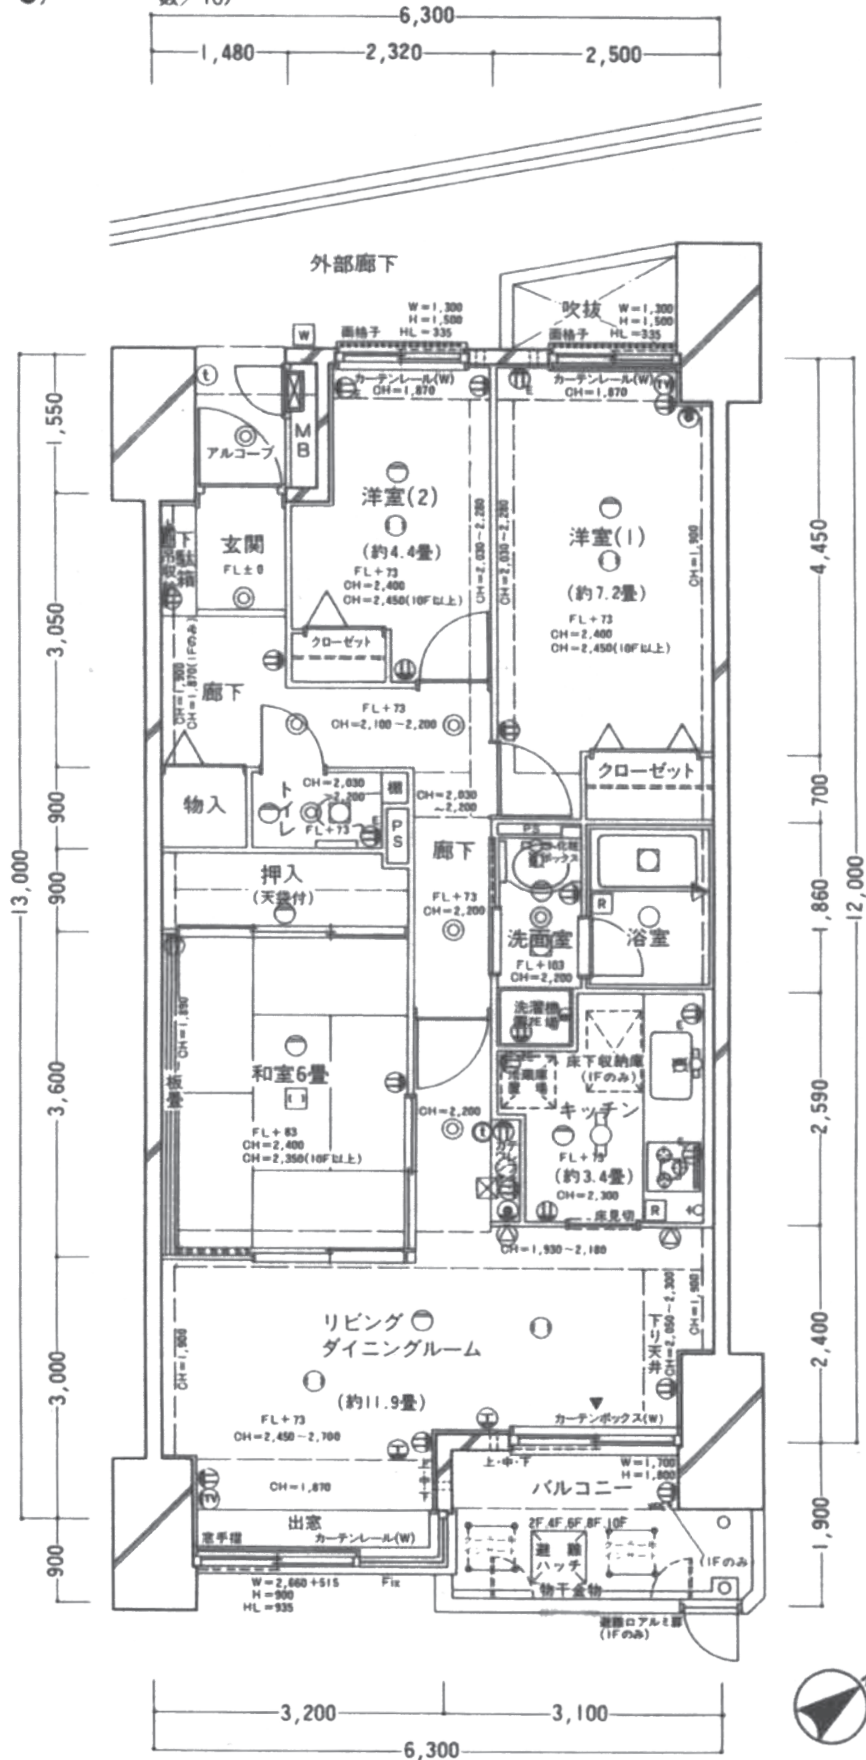

# D5<sup>3LD-K</sup> TYPE

- 住居専有面積 / 76.47㎡ (23.13坪)
- バルコニー面積 / 6.34㎡ ( 1.91坪)
- アルコーブ面積 / 2.32㎡ ( 0.70坪)
- 戸数 / 10戸

(○)コンセント (2口) (□)アース付1口コンセント (■)アース付2口コンセント (■)アース付防水型コンセント (⊕)クーラー用コンセント (●)白熱灯 (○)ダウンライト (○)引掛シーリング (□)引掛シーリング (和室用) (⊕)テレビ用アウトレット (●)

■= 標準電力計